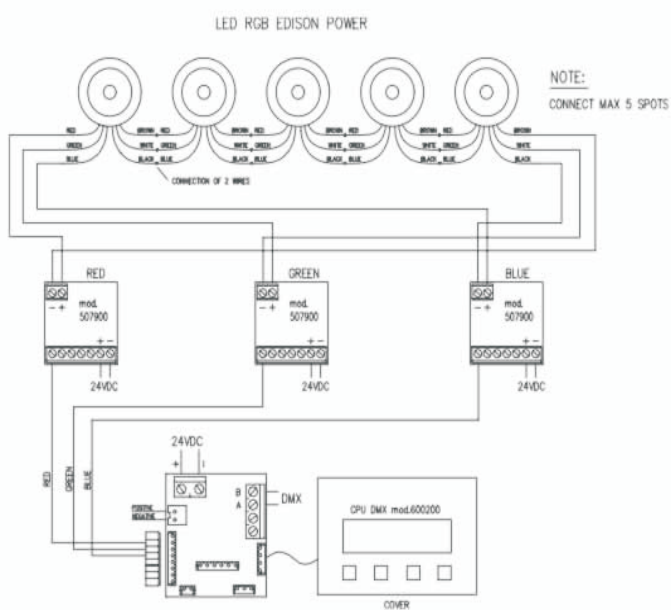

Esempio collegamento faretto mono LED non alimentati.

Example of connections of lamps without an embedded power supply.

Esempio / Example:

VEGA
ALPHA
ACRAB

...

Esempio collegamento faretto RGB non autoalimentati.

Example of connections of RGB lamps "no driver".

Esempio / Example:

BARBO RGB
ACRAB RGB
ALCOR RGB

...

Esempio collegamento farette tramite sistema DMX 512.

Example of connections of lamps by a 512 DMX system.

Esempio / Example:
 IDRA RGB
 BUXUS RGB
 PERSEO RGB
 ...

Esempio collegamento farette con DC-DC converter integrato.

Example of connections of lamps featuring embedded DC-DC converter.

Esempio / Example:
 ALPHA 3
 ALPHA 4
 CENTAURO
 ...