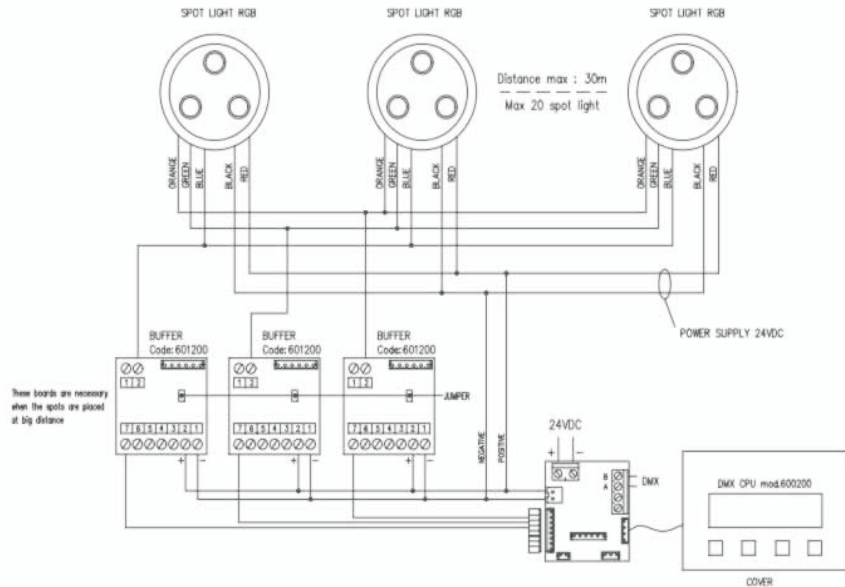

Example of connections of RGB lamps "no driver".

Esempio / Example:

BARBO RGB
ACRAB RGB
ALCOR RGB

...

Esempio collegamento farette tramite sistema DMX 512.

Example of connections of lamps by a 512 DMX system.

Esempio / Example:
 IDRA RGB
 BUXUS RGB
 PERSEO RGB
 ...

Esempio collegamento farette con DC-DC converter integrato.

Example of connections of lamps featuring embedded DC-DC converter.

Esempio / Example:
 ALPHA 3
 ALPHA 4
 CENTAURO
 ...