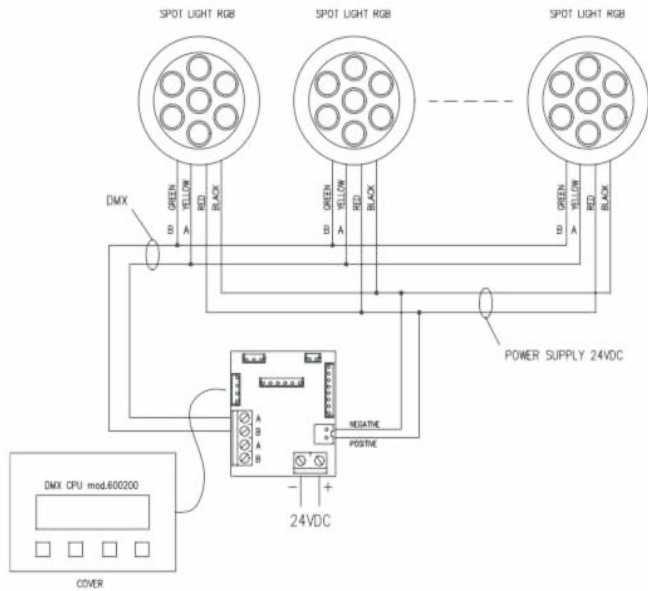

Esempio collegamento farette tramite sistema DMX 512.

Example of connections of lamps by a 512 DMX system.

Esempio / Example:
IDRA RGB
BUXUS RGB
PERSEO RGB
...